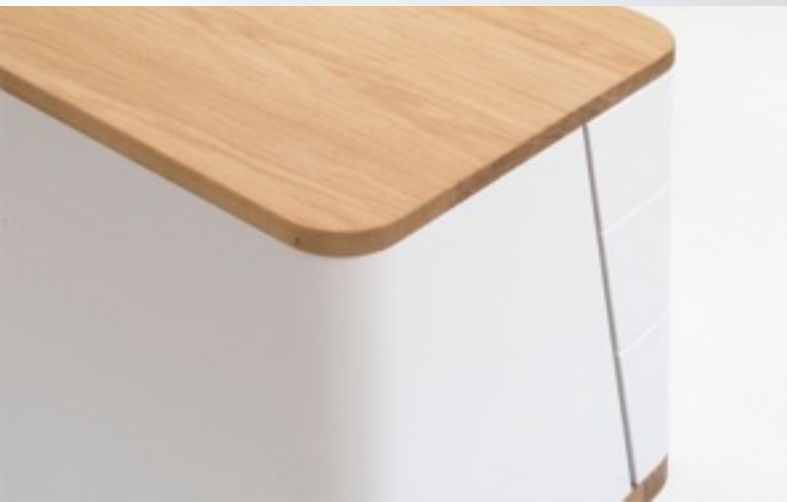

R50 D Volkern